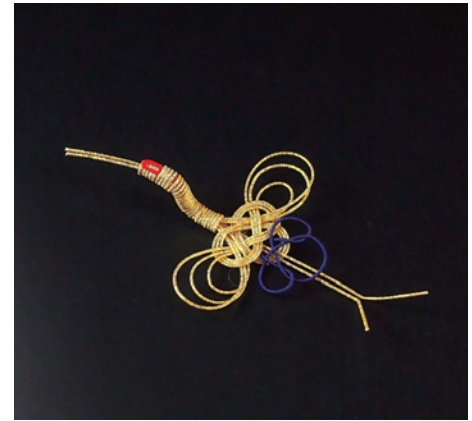

# 鶴亀水引

縁起の良い鶴・亀を添えて。

## 飾り水引(大)

19-308-01 (25257) 鶴 約21×30×H12cm	3,100円
19-308-02 (25258) 亀 約14×26×H8cm	3,100円

## 水引寿鶴

19-308-03 (26199) 約7×12cm	100円
------------------------------	------