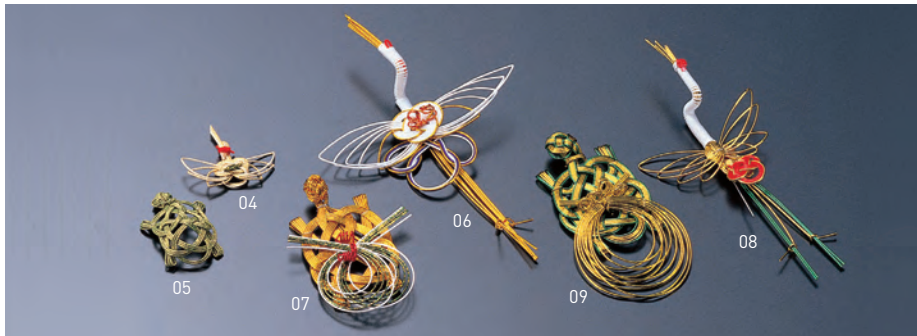

# 鶴亀水引

縁起の良い鶴・亀を添えて。

## 飾り水引(大)

19-308-01 (25257) 鶴 約21×30×H12cm	3,100円
19-308-02 (25258) 亀 約14×26×H8cm	3,100円

## 水引寿鶴

19-308-03 (26199) 約7×12cm	100円
------------------------------	------