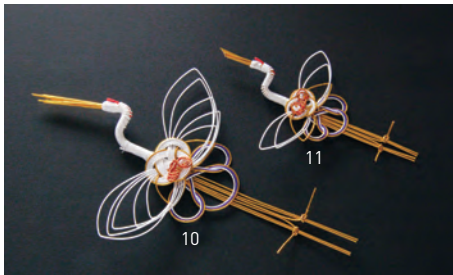

水引祝鶴

19-308-10 (26018) 大 約13×21cm	185円
19-308-11 (26017) 小 約8×13cm	130円