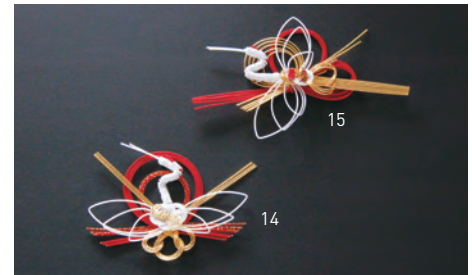

水引

19-308-14 (26032) 祝丸鶴 約10×8cm	185円
19-308-15 (26031) 祝飛翔鶴 約13×9cm	220円