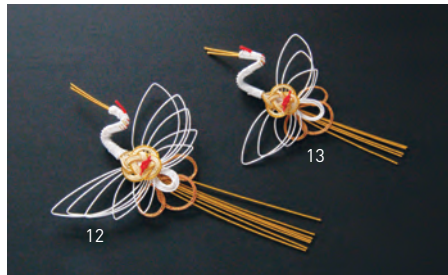

新水引祝鶴

19-308-12 (26020) 大 約10.5×17cm	170円
19-308-13 (26019) 小 約8×13cm	150円