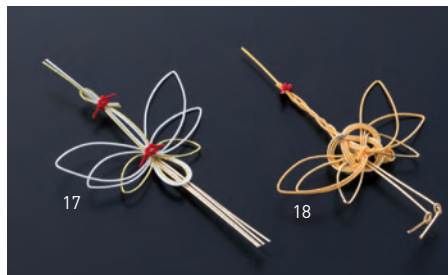

プチ祝い水引 鶴(100ヶ入)

19-308-17 (25214) 約6×12.5cm	7,550円 (1ヶ当り75.5円)

祝い飾り 鶴(100ヶ入)

19-308-18 (63880) 約8.5×11cm	8,000円 (1ヶ当り80円)